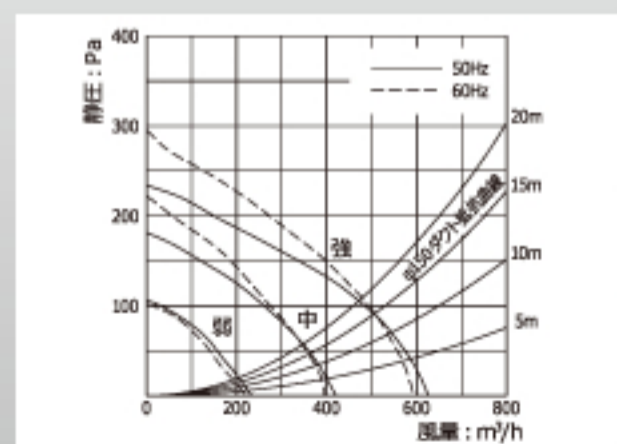

WXS-60/75/90D

WXS-60/75/90DF

WXS-60/75/90DE

WXS-60/75/90DEF

ステンレスのシャープな質感を生かした、個性的なキューブ型フード。

スポンジで洗いやすいパーリングフィルターに、油汚れが落ちやすいオイルガード塗装を施しお手入れ簡単。

風量を3段階に調節でき、便利な5分オフタイマー機能付きのソフトタッチスイッチを採用。本体高さ寸法の変更を承ります。

WXS-90D

製品寸法図

特性表

入力電圧 (V)	ハッチ	高波数 (Hz)	消費電力 (W)	風量 (m ³ /h)	騒音 (dB)	質量 (kg)
100	強	50	90	630	44	W60:18
		60	98	590	45	
	中	50	64	420	36	W75:20
		60	62	390	36	
	弱	50	44	230	24	W90:22
		60	41	220	23	

静圧・風量曲線

別売部品

■ エルボ P.61 PL-150