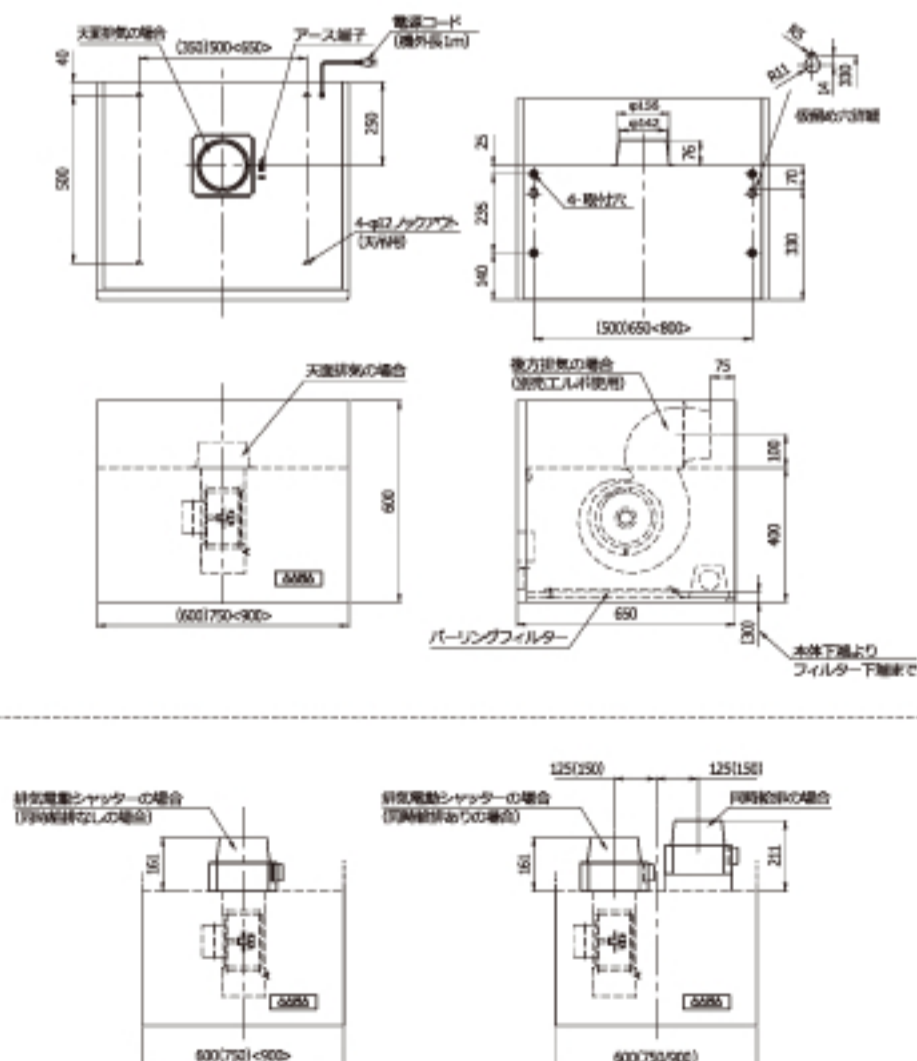

WXS-60/75/90D

WXS-60/75/90DF

WXS-60/75/90DE

WXS-60/75/90DEF

ステンレスのシャープな質感を生かした、個性的なキューブ型フード。

スポンジで洗いやすいパーリングフィルターに、油汚れが落ちやすいオイルガード塗装を施しお手入れ簡単。

風量を3段階に調節でき、便利な5分オフタイマー機能付きのソフトタッチスイッチを採用。本体高さ寸法の変更を承ります。

WXS-90D

製品寸法図

特性表

入力電圧 (V)	ハッチ	高波数 (Hz)	消費電力 (W)	風量 (m ³ /h)	騒音 (dB)	質量 (kg)
100	強	50	90	630	44	W60:18
		60	98	590	45	
	中	50	64	420	36	W75:20
		60	62	390	36	
	弱	50	44	230	24	W90:22
		60	41	220	23	

静圧・風量曲線

別売部品

■ エルボ P.61 PL-150