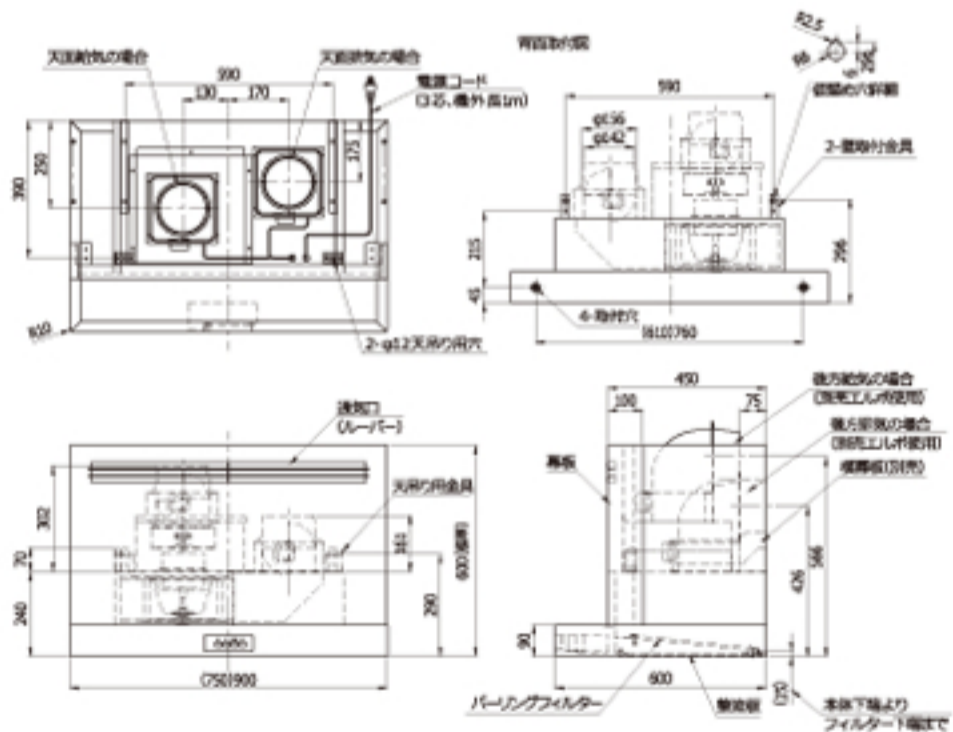

製品寸法図

強制同時給排ユニット