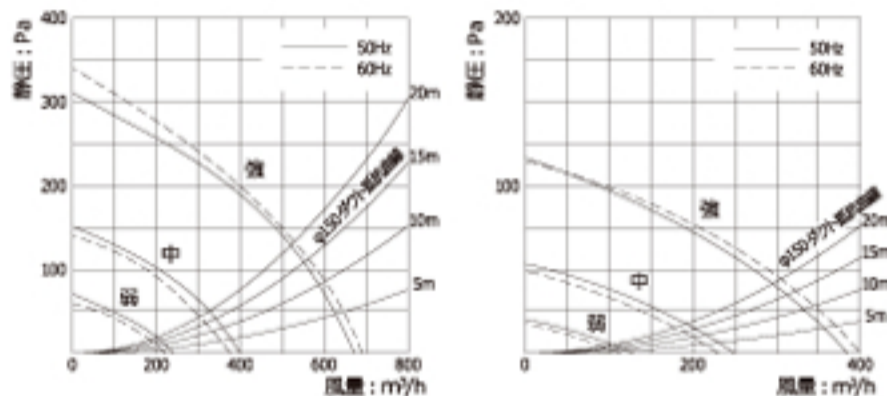

WVS-75/90DEFM-IV

給排気のバランスが崩れやすい高气密の超高層住宅には、安定した給気が不可欠です。スリムなデザインはそのままに、パワフルな排気、安定した給気を実現しました。1モーター2ファン方式の強制同時給排です。

スポンジで洗いやすいパーリングフィルターに、油汚れが落ちやすいオイルガード塗装を施しお手入れ簡単。整流板を装着することで、吸い込み口の風速が速くなり、捕集率がアップ。風量を3段階に調節でき、便利な5分オフタイマー機能付きのソフトタッチスイッチを採用。

入力電圧 (V)	ノッチ	周波数 (Hz)	消費電力 (W)	排気風量 (m³/h)	給気風量 (m³/h)	騒音 (dB)	質量 (kg)
100	強	50	180	675	385	50	W75:35 W90:37
		60	220	690	400	51	
	中	50	80	400	250	37	
		60	85	375	230	34	
	弱	50	45	240	130	26	
		60	45	220	115	24	