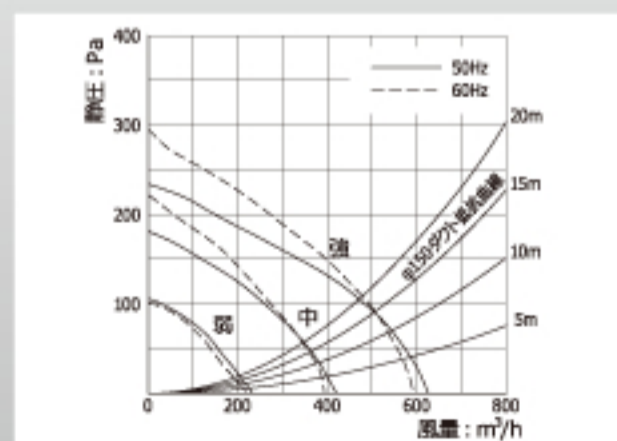

静圧・風量曲線

別売部品

■ エルボ	P.61	PL-150
■ 面材取付金具	P.60	PFC-75/90SUS