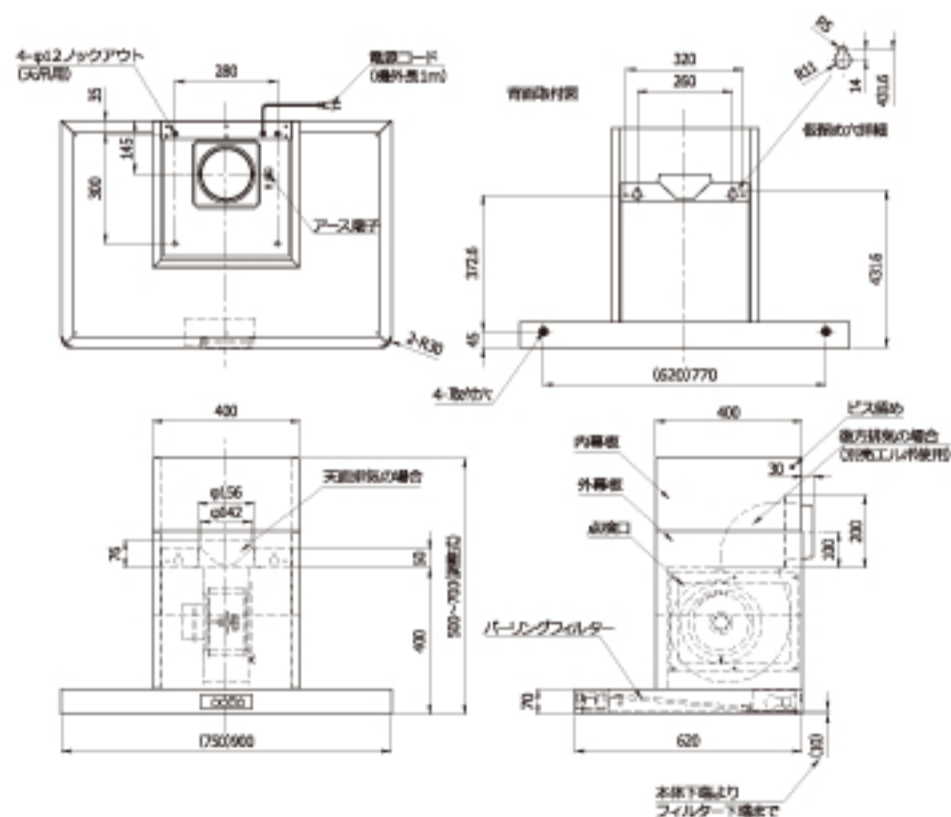

WPS-75/90K

WPS-90K

施工パターンによって様々な顔を見せる、スリム型フード。面材取付も可能です。
 スポンジで洗いやすいパーリングフィルターに、油汚れが落ちやすいオイルガード塗装を施しお手入れ簡単。
 風量を3段階に調節でき、便利な5分オフタイマー機能付きのソフトタッチスイッチを採用。
 ダクトカバー高さ調整式(総H=500~700)。

製品寸法図

特性表

入力電圧 (V)	ノッチ	周波数 (Hz)	消費電力 (W)	風量 (m ³ /h)	騒音 (dB)	質量 (kg)
100	強	50	88	630	44	W75:26
		60	98	590	45	
	中	50	64	420	36	W90:29
		60	62	390	36	
	弱	50	44	230	24	
		60	41	220	23	

静圧・風量曲線

別売部品

■ エルボ	P.61	PL-150
■ 面材取付金具	P.60	PFC-75/90SUS