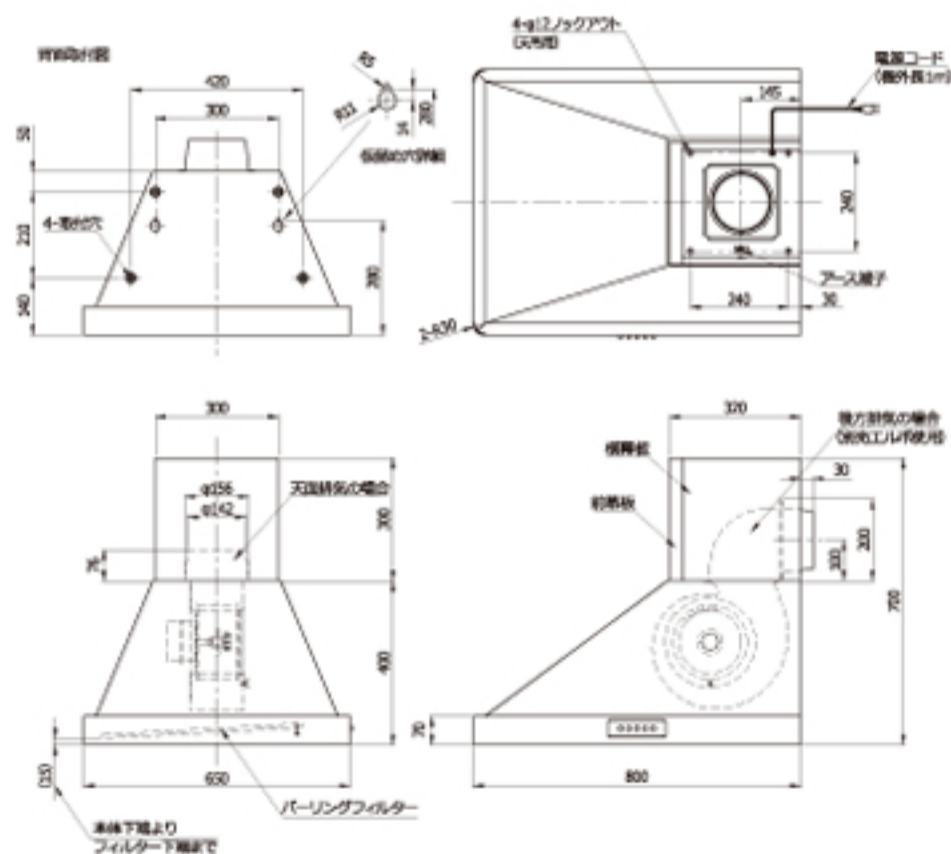

WIS-SMR/L

人目にとまるオープンキッチンに最適なサイドマントルフード。
開放感のある室内に溶け込む、心地よいデザインに仕上げました。
スポンジで洗しやすいパーリングフィルターに、油汚れが落ちやすいオイルガード塗装を施しお手入れ簡単。
ダクトカバー高さ寸法の変更を承ります。

シロココファン	押しボタンスイッチ 3速	オイルガードフィルター	照明
排気 L/R	ダクトカバー 同梱		

WIS-SMR

特性表

入力電圧 (V)	ノッチ	周波数 (Hz)	消費電力 (W)	風量 (m ³ /h)	騒音 (dB)	質量 (kg)
100	強	50	105	700	48	18
		60	135	675	48	
	中	50	80	520	39	
		60	85	490	38	
	弱	50	60	330	28	
		60	55	300	26	

静圧・風量曲線

別売部品

■ エルボ P.61 PL-150

製品寸法図

本図は右排気です。