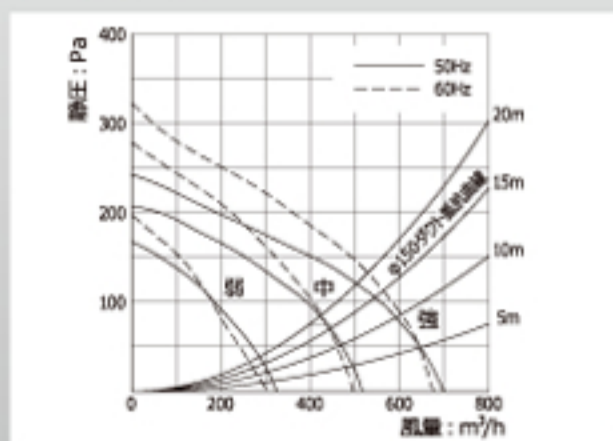

特性表

入力電圧 (V)	ノッチ	周波数 (Hz)	消費電力 (W)	風量 (m ³ /h)	騒音 (dB)	質量 (kg)
100	強	50	105	700	48	18
		60	135	675	48	
	中	50	80	520	39	
		60	85	490	38	
	弱	50	60	330	28	
		60	55	300	26	

静圧・風量曲線

別売部品

■ エルボ P.61 PL-150

製品寸法図