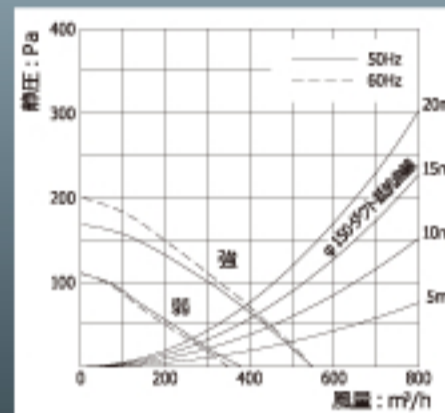

## 特性表

入力電圧 (V)	ノッチ	周波数 (Hz)	消費電力 (W)	風量 (m <sup>3</sup> /h)	騒音 (dB)	質量 (kg)
100	強	50	72	540	44	W60:13
		60	85	540	45	
	弱	50	51	380	35	W75:16
		60	52	350	35	

## 静圧・風量曲線