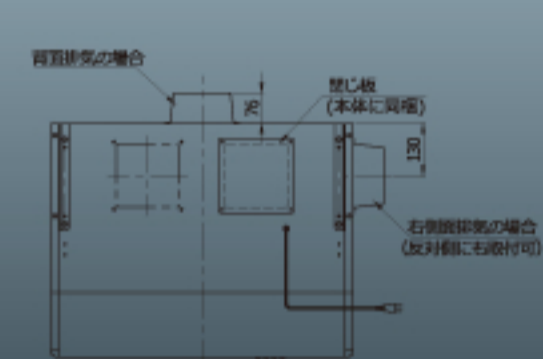

WFT-60/75A

排気を5方向から選択できる、リフォームのキッチンで実力を発揮する浅型ターボファン。
排気方向を現場で変更可能。

特性表

入力電圧 (V)	ノッチ	周波数 (Hz)	消費電力 (W)	風量 (m³/h)	騒音 (dB)	質量 (kg)
100	強	50	72	540	44	W60:13
		60	85	540	45	
	弱	50	51	380	35	W75:16
		60	52	350	35	

静圧・風量曲線

排気方向変更例

製品寸法図

別売部品

■ 前幕板	P.63/A-1	WPMF-*** K/W/G
■ 横幕板	P.63/B-1	WPMC-325***A K/W/G
■ 面材取付金具	P.60	PFC-60/75 K/W/G
■ エルボ	P.61	PL-150
■ 壁取付金具	P.61	PK-03
■ 角角アダプター	P.62	PT-33