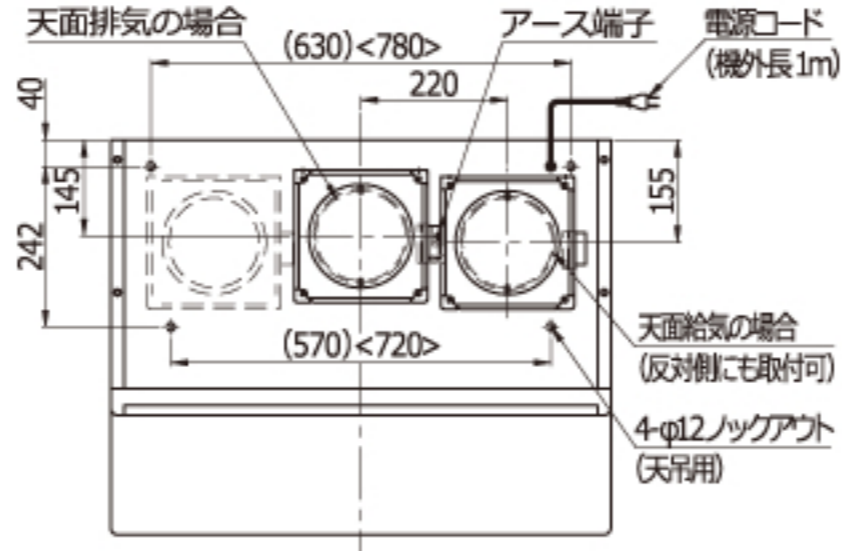

製品寸法図

W=600

W=750,900