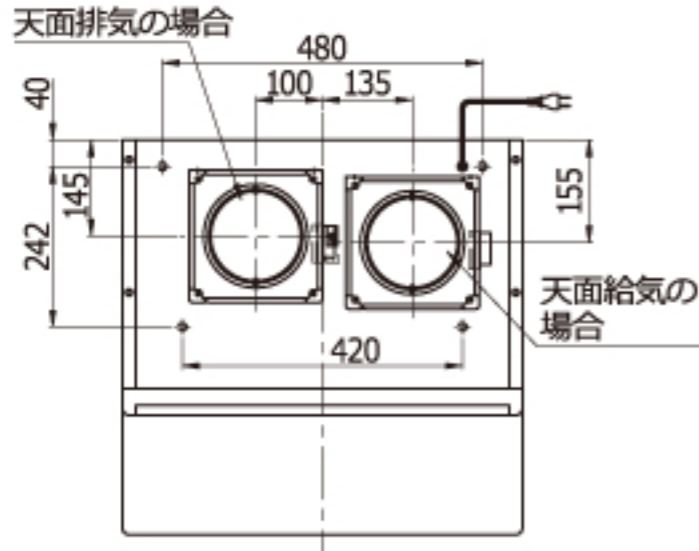

製品寸法図

W=600

W=750,900