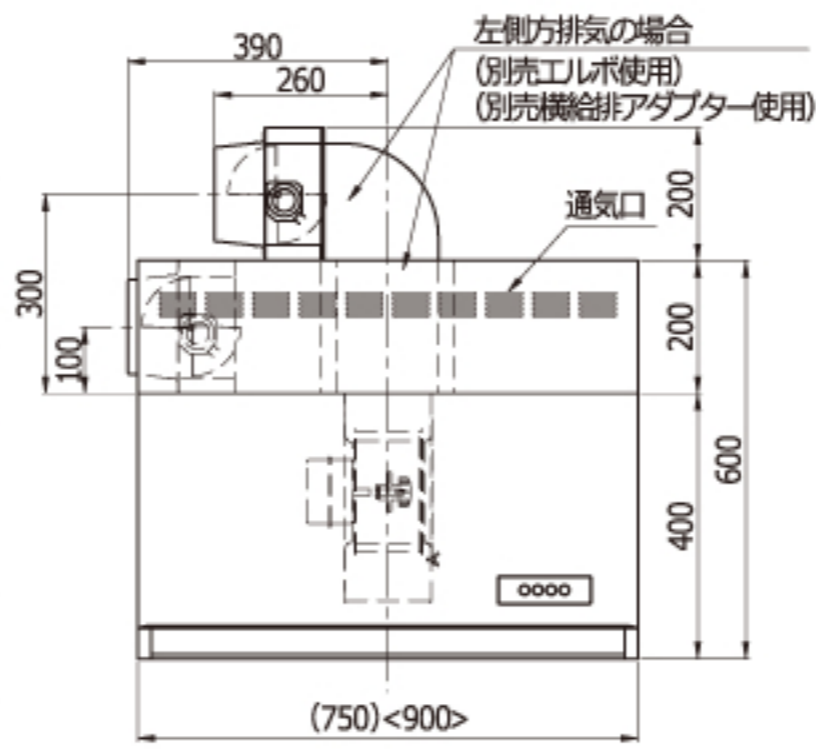

製品寸法図

W=600

W=750,900