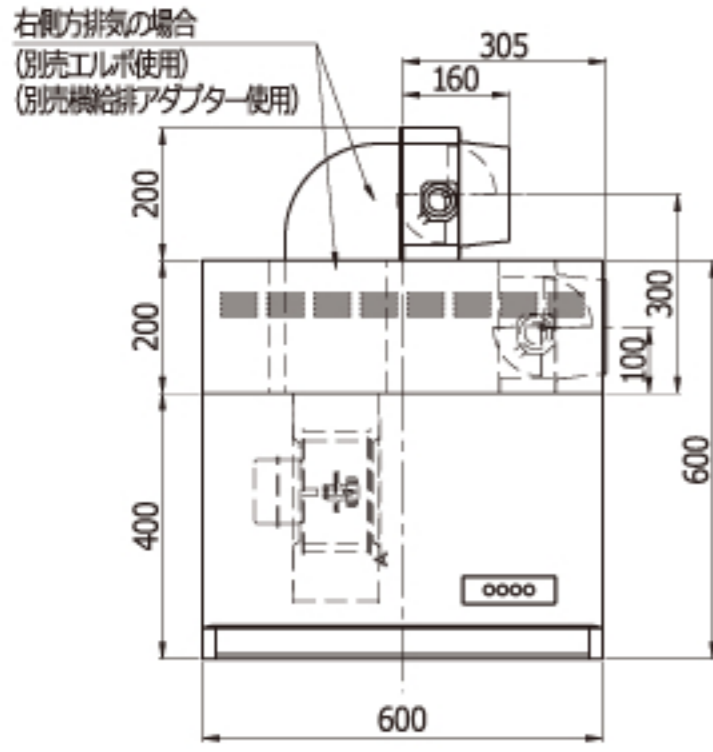

製品寸法図

W=600

W=750,900