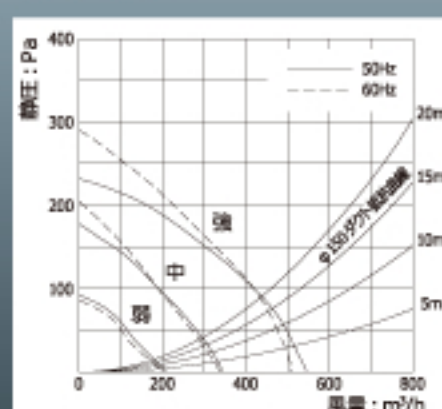

特性表

入力電圧 (V)	ノッチ	周波数 (Hz)	消費電力 (W)	風量 (m³/h)	騒音 (dB)	質量 (kg)
100	強	50	101	550	44	W60:16
		60	102	510	43	
	中	50	75	340	35	W75:18
		60	75	340	35	
	弱	50	44	210	24	W90:19
		60	42	200	24	

静圧・風量曲線

ベーシック

VSS-60/75/90D