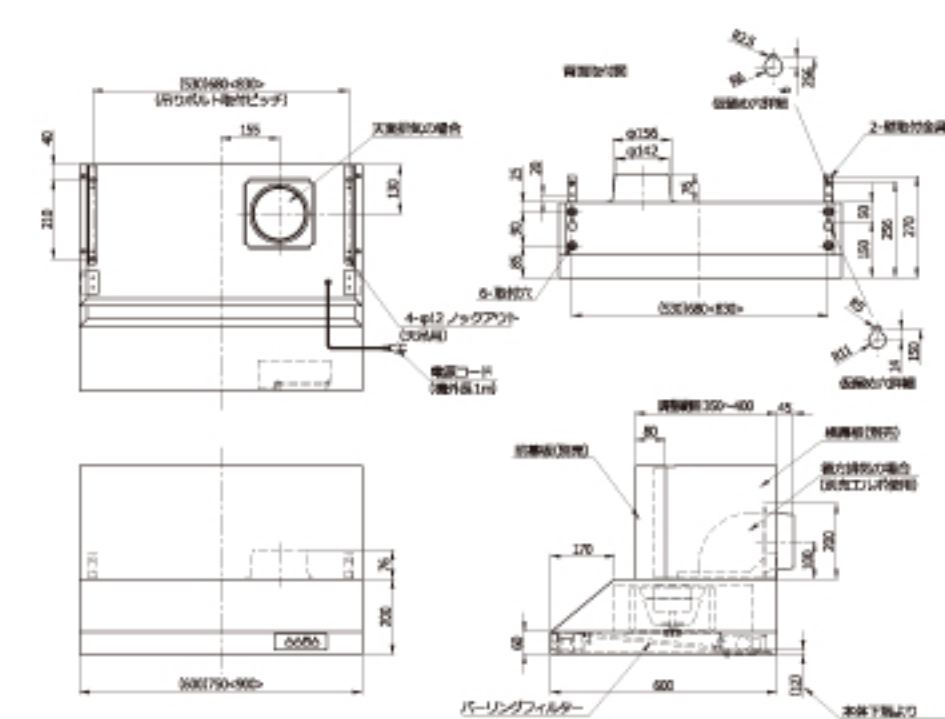

特性表

入力電圧 (V)	ノッチ	周波数 (Hz)	消費電力 (W)	風量 (m³/h)	騒音 (dB)	質量 (kg)
100	強	50	101	550	44	W60:16
		60	102	510	43	
	中	50	75	340	35	W75:18
		60	75	340	35	
	弱	50	44	210	24	W90:19
		60	42	200	24	

静圧・風量曲線

ベーシック

VSS-60/75/90D

製品寸法図

VSS-75D WPMF-74SUS (別売)

別売部品

■ 前扉板	P.63/A-5	WPMF-***SUS
■ 横扉板	P.63/B-5	WPMC-325**SUS
■ 面材取付金具	P.60	PFC-***SUS
■ エルボ	P.61	PL-150

排気電動シャッター

製品寸法図

VSS-60/75/90DF

VSS-75DF WPMF-74SUS (別売)

別売部品

■ 前扉板	P.63/A-5	WPMF-***SUS
■ 横扉板	P.63/B-5	WPMC-325**SUS
■ 面材取付金具	P.60	PFC-***SUS
■ エルボ	P.61	PL-150

同時給排

製品寸法図

VSS-60/75/90DE

VSS-75DE WPMFS-74SUS (別売)

別売部品

■ 前扉板	P.63/A-6	WPMFS-***SUS
■ 横扉板	P.63/B-6	WPMC-325**SUS
■ エルボ	P.61	PL-150