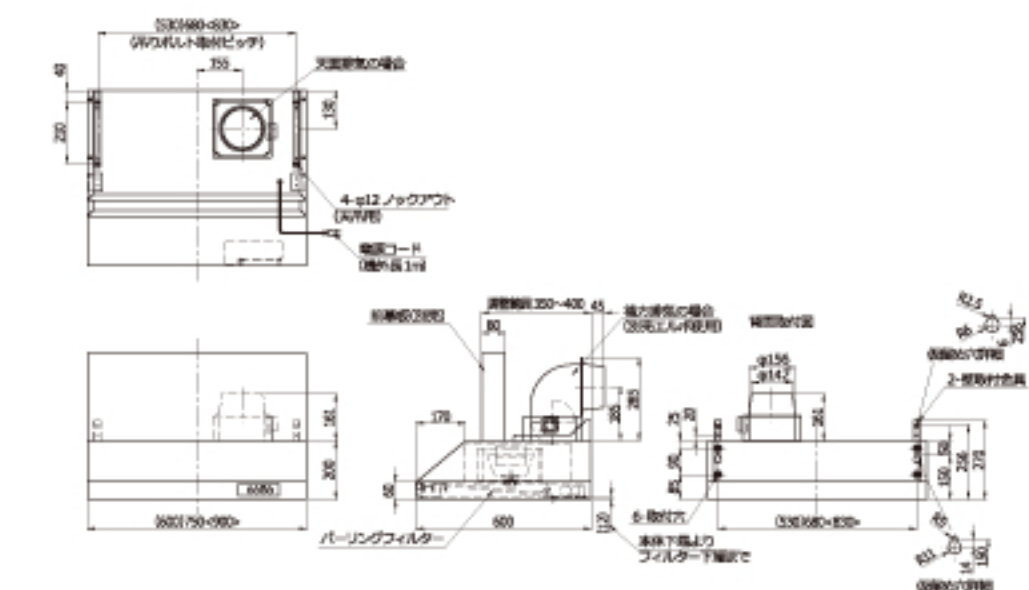

製品寸法図

VSS-75D WPMF-74SUS (別売)

別売部品

■ 前扉板	P.63/A-5	WPMF-***SUS
■ 横扉板	P.63/B-5	WPMC-325**SUS
■ 面材取付金具	P.60	PFC-***SUS
■ エルボ	P.61	PL-150

排気電動シャッター

製品寸法図

VSS-60/75/90DF

VSS-75DF WPMF-74SUS (別売)