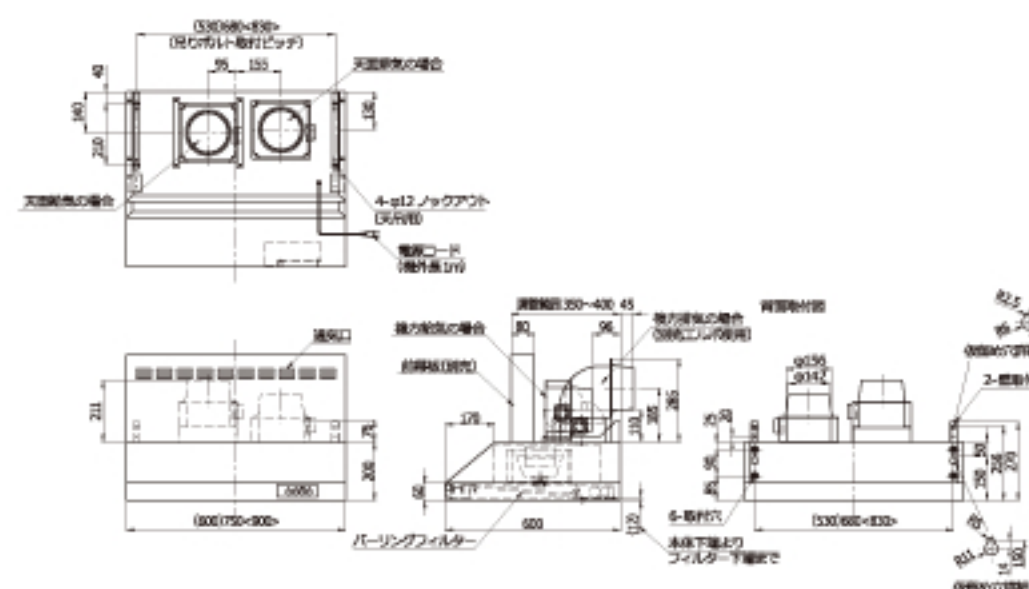

VSS-60/75/90DEF

別売部品

■ 前扉板	P.63/A-6	WPMFS-***SUS
■ 横扉板	P.63/B-6	WPMC-325**SUS
■ エルボ	P.61	PL-150