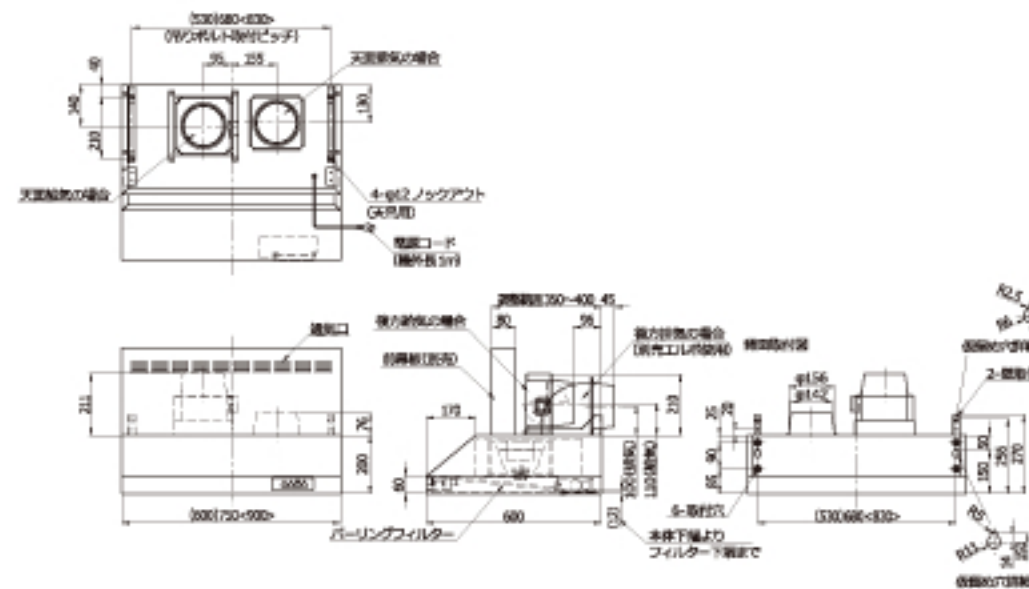

製品寸法図

VSS-75D WPMF-74SUS (別売)

別売部品

■ 前扉板	P.63/A-5	WPMF-***SUS
■ 横扉板	P.63/B-5	WPMC-325**SUS
■ 面材取付金具	P.60	PFC-***SUS
■ エルボ	P.61	PL-150

排気電動シャッター

製品寸法図

VSS-60/75/90DF

VSS-75DF WPMF-74SUS (別売)

別売部品

■ 前扉板	P.63/A-5	WPMF-***SUS
■ 横扉板	P.63/B-5	WPMC-325**SUS
■ 面材取付金具	P.60	PFC-***SUS
■ エルボ	P.61	PL-150

同時給排

製品寸法図

VSS-60/75/90DE

VSS-75DE WPMFS-74SUS (別売)

別売部品

■ 前扉板	P.63/A-6	WPMFS-***SUS
■ 横扉板	P.63/B-6	WPMC-325**SUS
■ エルボ	P.61	PL-150