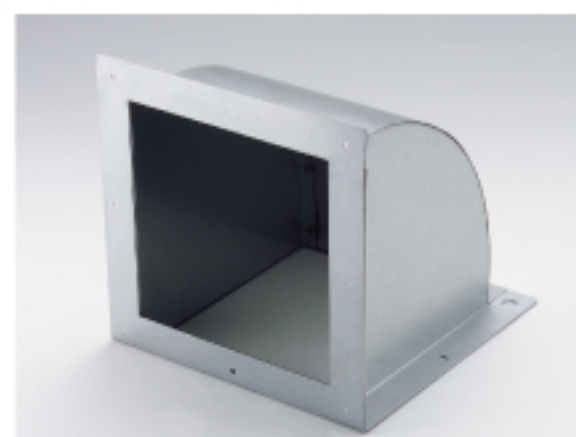

PL-150

エルボ

対応商品

ワイドスリム

デザインフード

浅型フード

深型フード

製品寸法図

排気の後ろや横に変えるときに使用します。

PK-03

壁取付金具

対応商品

ワイドスリム

デザインフード

浅型フード

深型フード

製品寸法図

PDE-200

横給排アダプター

対応商品

ワイドスリム

デザインフード

浅型フード

深型フード

ワイドスリム

デザインフード

浅型フード

深型フード

丸角アダプター

PT-35

製品寸法図

リフォーム等で、四角の開口をφ150に変換するときに使用します。