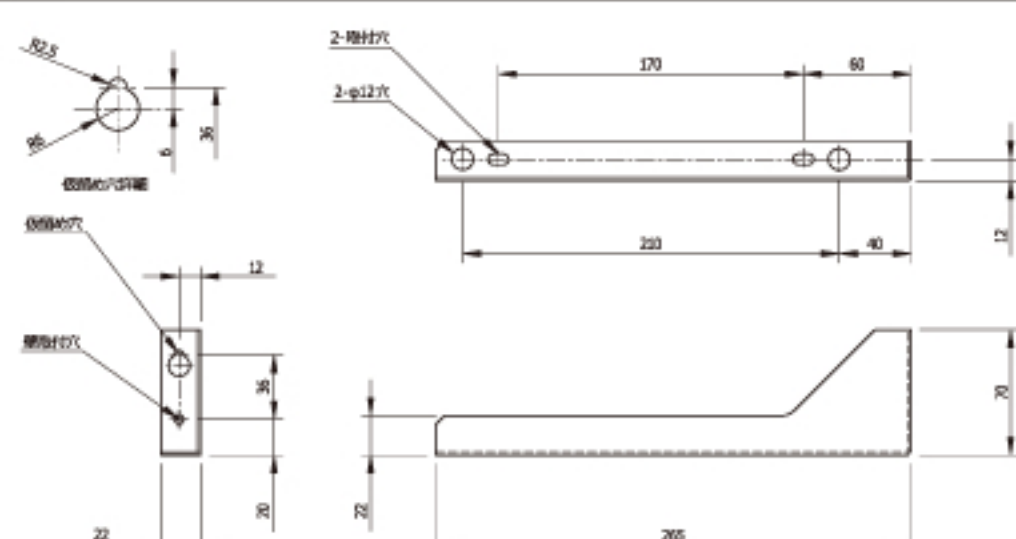

製品寸法図

PDE-200

横給排アダプター

対応商品

ワイドスリム

デザインフード

浅型フード

深型フード

製品寸法図

61

角角アダプター

PT-33

製品寸法図

リフォーム等で、四角の開口やダクトに接続する時に使用します。
※WFT専用。上向き排気には使用できません。

対応商品

ワイドスリム