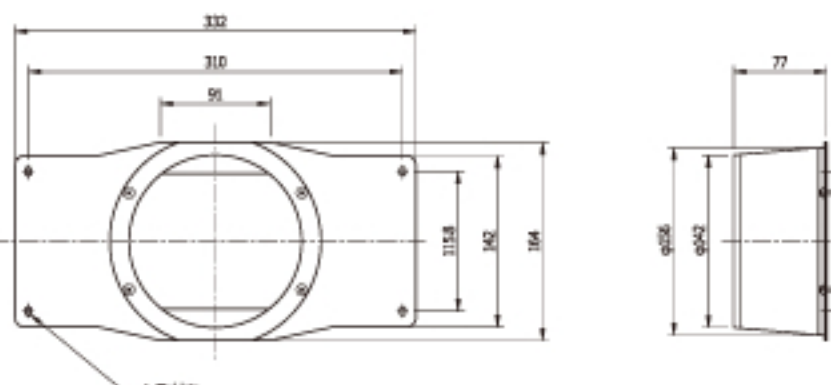

ワイドスリム

デザインフード

浅型フード

深型フード

丸角アダプター

PT-35

製品寸法図

リフォーム等で、四角の開口をφ150に変換するときに使用します。