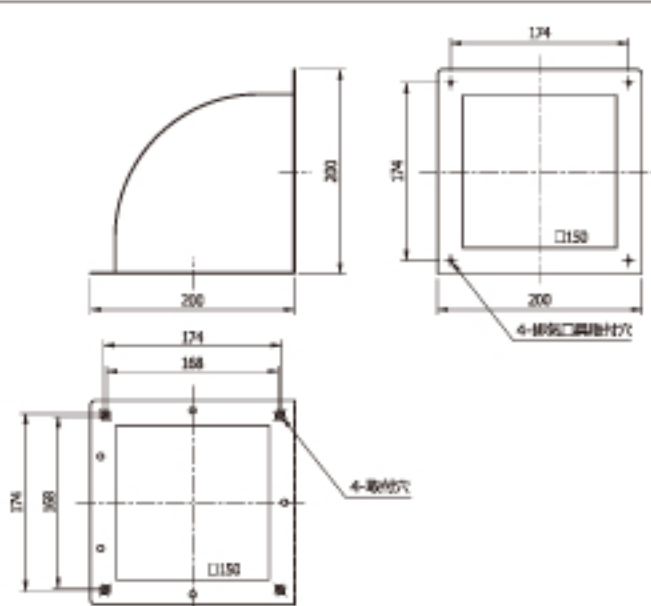

PL-150

エルボ

対応商品

ワイドスリム

デザインフード

浅型フード

深型フード

製品寸法図

製品寸法図

PDE-200

横給排アダプター

対応商品

ワイドスリム

デザインフード

浅型フード

深型フード

製品寸法図

61

角角アダプター

PT-33

製品寸法図

リフォーム等で、四角の開口やダクトに接続する時に使用します。
※WFT専用。上向き排気には使用できません。

対応商品

ワイドスリム

ワイドスリム

デザインフード

浅型フード

深型フード

丸角アダプター

PT-35

製品寸法図

リフォーム等で、四角の開口をφ150に変換するときに使用します。