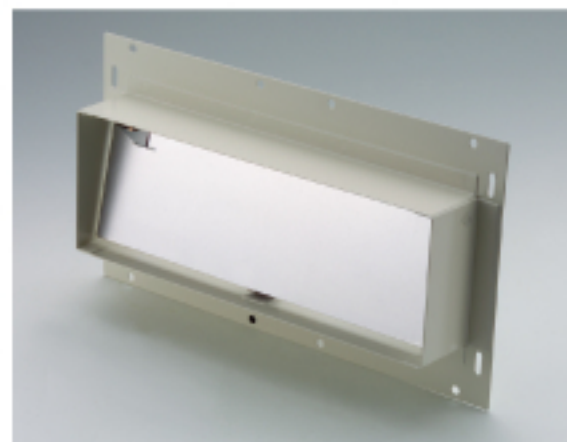

製品寸法図

61

角角アダプター

PT-33

製品寸法図

リフォーム等で、四角の開口やダクトに接続する時に使用します。
※WFT専用。上向き排気には使用できません。

対応商品

ワイドスリム

ワイドスリム

デザインフード

浅型フード

深型フード

丸角アダプター

PT-35

製品寸法図

リフォーム等で、四角の開口をφ150に変換するときに使用します。