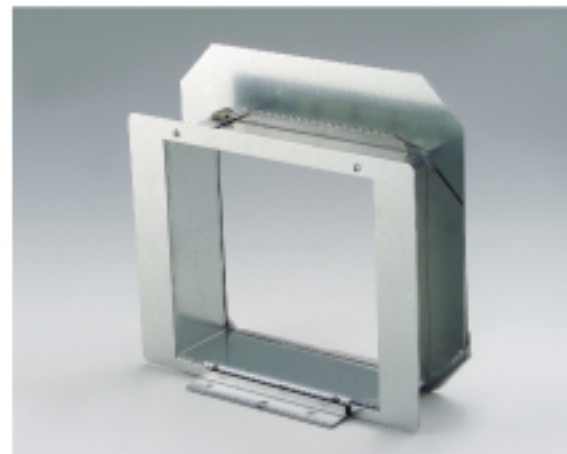

対応商品

ワイドスリム

デザインフード

浅型フード

深型フード

丸角アダプター

PT-35