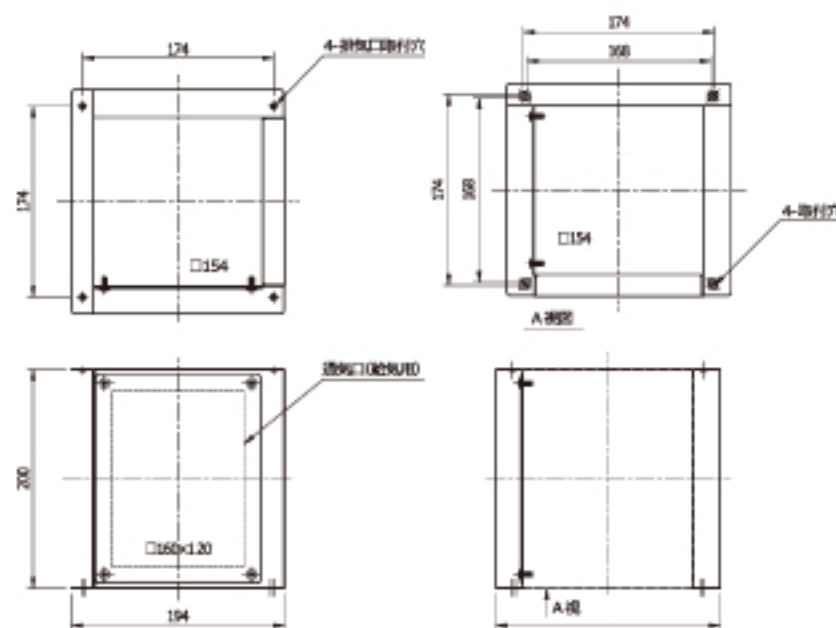

製品寸法図

PDE-200

横給排アダプター

対応商品

ワイドスリム

デザインフード

浅型フード

深型フード

製品寸法図

61

角角アダプター

PT-33

製品寸法図

リフォーム等で、四角の開口やダクトに接続する時に使用します。
※WFT専用。上向き排気には使用できません。

対応商品

ワイドスリム