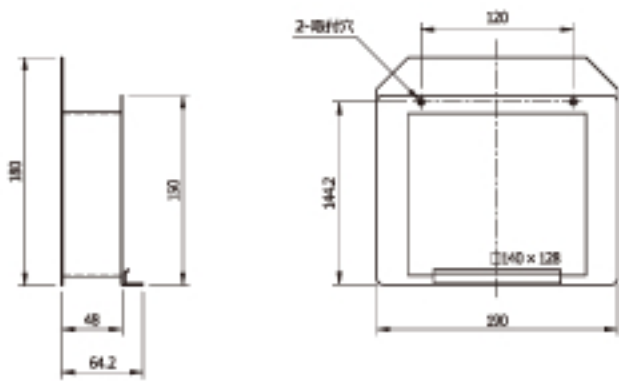

WFSタイプの背面直排気を使用します (WFS-**Hタイプを除く)。