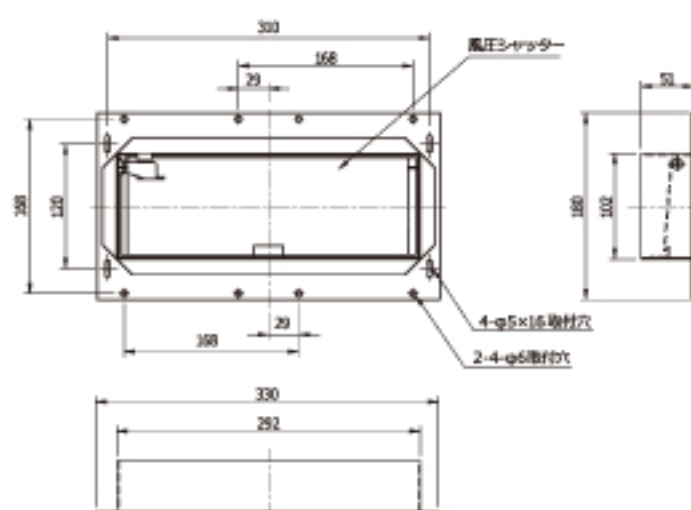

製品寸法図

61

角角アダプター

PT-33

製品寸法図

リフォーム等で、四角の開口やダクトに接続する時に使用します。
※WFT専用。上向き排気には使用できません。

対応商品

ワイドスリム